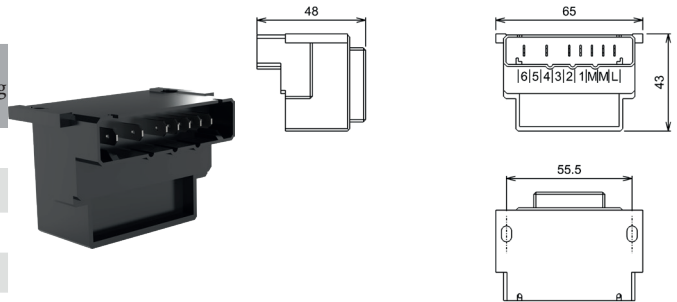

Code	VA	Tension de sortie / Output Voltage / Ausgangsspannung	
40005	40	L - 1	230 V
		L - 2	200 V
		L - 4	150 V
		L - 6	100 V

Code	VA	Tension de sortie / Output Voltage / Ausgangsspannung	
40006	80	L - 1	230 V
		L - 2	200 V
		L - 3	180 V
		L - 4	155 V
		L - 5	130 V
		L - 6	100 V

Code	VA	Tension de sortie / Output Voltage / Ausgangsspannung	
40007	120	L - 1	230 V
		L - 2	200 V
		L - 3	180 V
		L - 4	150 V
		L - 5	120 V
		L - 6	90 V