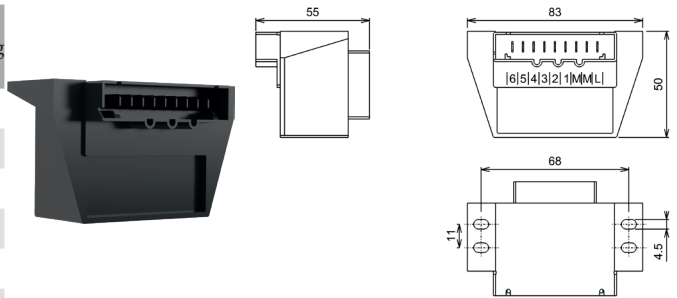

Code	VA	Tension de sortie / Output Voltage / Ausgangsspannung	
40005	40	L - 1	230 V
		L - 2	200 V
		L - 4	150 V
		L - 6	100 V

Code	VA	Tension de sortie / Output Voltage / Ausgangsspannung	
40006	80	L - 1	230 V
		L - 2	200 V
		L - 3	180 V
		L - 4	155 V
		L - 5	130 V
		L - 6	100 V

Code	VA	Tension de sortie / Output Voltage / Ausgangsspannung	
40007	120	L - 1	230 V
		L - 2	200 V
		L - 3	180 V
		L - 4	150 V
		L - 5	120 V
		L - 6	90 V